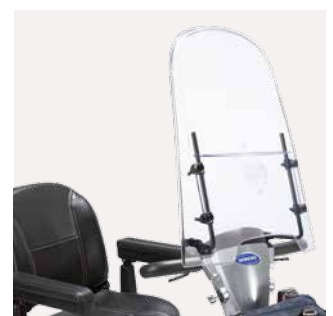

Veiligheidsgordel

Houdt de gebruiker goed in de stoel.

Achteruitkijkspiegel

Kan links of rechts worden gemonteerd.

Heavy Duty beschermhoes

Houdt de scootmobiel schoon en droog.

Laadkit voor thuis

Verwijder eenvoudig de batterijen om op te laden met de laadkit voor thuis.

Stoelvering

Voegt extra comfort toe tijdens het rijden.

Windscherm

Beschermt de gebruiker tegen wind.

Technische gegevens

						
4-wiel	470 mm	410 mm	460 - 560 mm	475 mm	590 mm	1220 mm
3-wiel	470 mm	410 mm	460 - 560 mm	475 mm	590 mm	1200 mm