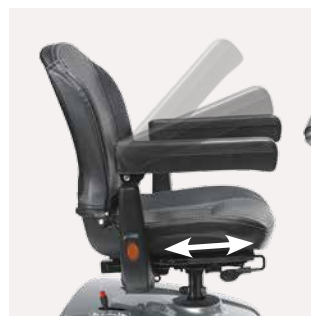

Eigenschappen en accessoires

Instellen stuurkolom

Gebruikers kunnen eenvoudig de stuurkolom afstellen op de gewenste positie.

Remlicht

Waarschuwt achterliggers dat de scootmobiel vaart mindert.

Comfort zitting

Geleiderails voor verstelling van de positie van de zitting.

2-staps vrijloop

Voorkomt dat de scootmobiel per ongeluk in de vrijloop komt.

Eigenschappen en accessoires

Ingebouwde spatborden

Beschermt elektronica en motor tegen vuil en water.