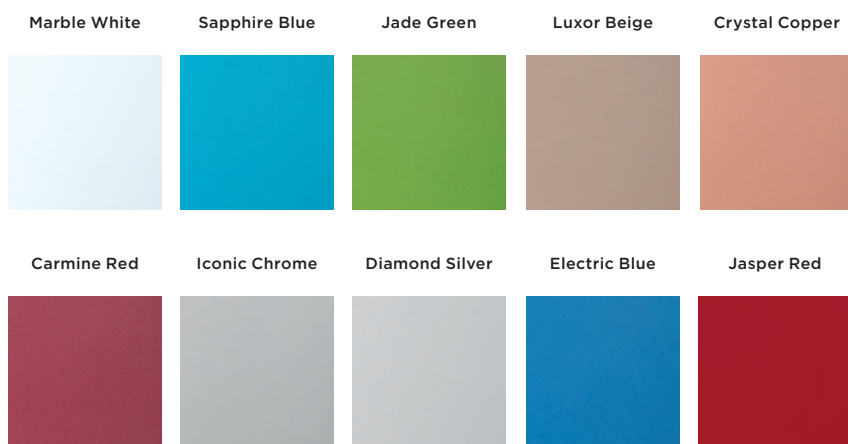

Technische gegevens

Raadpleeg de Invacare website voor meer informatie over dit product.

	Breedte rugleuning	Zitdiepte	Zithoogte	Rughoogte	Totale breedte	Totale lengte	Ledig gewicht
3-wiel	 510 mm	 Deluxe: 470 mm	 Min. 440 mm Max. 510 mm	 Deluxe: 490 mm	 660 mm	 1240 mm	 103 kg
4-wiel	510 mm	Comfort en Deluxe: 470 mm Premium: 460 mm	Min. 440 mm Max. 510 mm	Comfort: 500 mm Deluxe: 490 mm Premium: 630 mm	660 mm	1270 mm	110 kg

	Gewicht zwaarste deel	Max. gebruikersgewicht	Accu capaciteit	Draaicirkel	Max. drempelhoogte	Bodemvrijheid	Max. veilige helling
3-wiel	 52 kg	 136 kg	 2 x 12 V/50 Ah (C20) AGM	 2250 mm	 80 mm	 78 mm	 10°
4-wiel	57 kg	136 kg	2 x 12 V/50 Ah (C20) AGM	2600 mm	80 mm	78 mm	10°

	Actieradius	Max. rijsnelheid	Vermogen
3-wiel	 54 km	 12 km/u	 240 W / 600 W¹
4-wiel	54 km	12 km/u	240 W / 600 W¹

1. Piekvermogen

Beschikbare kleuren

Bekleding

Tel.: +31 (0) 3 18 - 69 57 57
Fax: +31 (0) 3 18 - 69 57 58
nederland@invacare.com
www.invacare.nl

Invacare B.V.
Galvanistraat 14-3 · 6716 AE Ede
Nederland

Trusted Solutions,
Passionate People