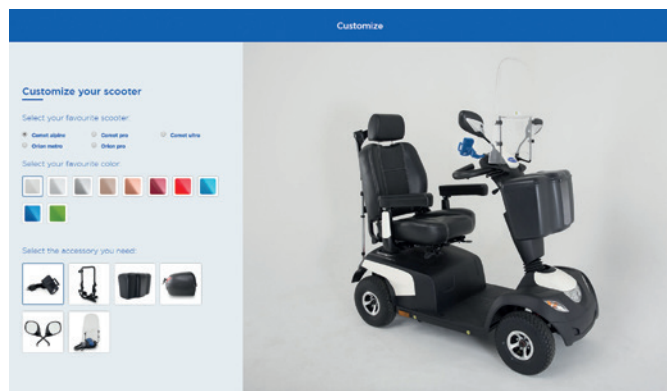

Maak uw scootmobiel persoonlijk

Kies uit 10 verschillende uitwisselbare kleurpanelen en meer dan 25 accessoires voor het aanpassen van uw scooter aan uw individuele stijl. Voor meer informatie, bezoek onze website op: www.invacare.nl.